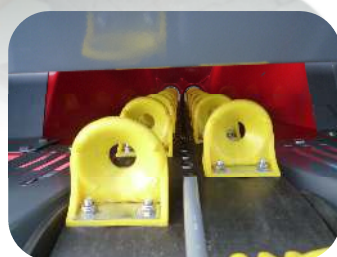

UNIA-Kartoffellegemaschine Kora 2 + 4

Robuste Maschine, stabile Ausführung, schwerer Rahmen, Doppelbechergurte, Pflanzabstand 15 x verstellbar, Reiheneinzelabschaltung, Reihenweite 70/75 cm

UNIA-Leger Kora 2:
fester Bunker (400 kg), feste Furchenschare

UNIA-Leger Kora 4:
fester Bunker (900 kg), parallelgeführte Furchenschare, hydraulischer Spuranreißer

UNIA-Leger Kora 4H:
hydr. Kippbunker (1200 kg), parallelgeführte Furchenschare, hydraulischer Spuranreißer