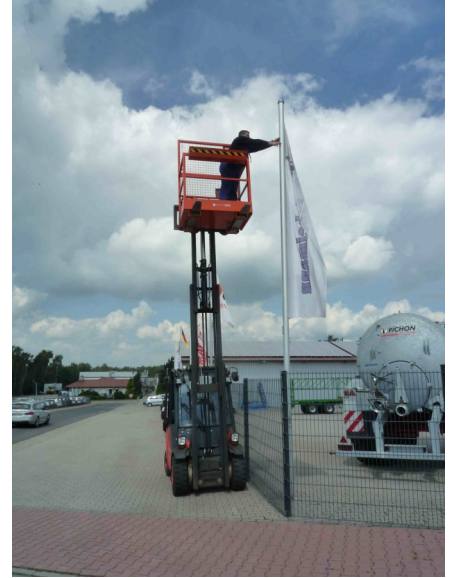

EURO-Arbeitsbühne AB 1500

Arbeitsbühne für Gabelstapler, Teleskoplader etc.
Zum Aufstecken auf die Gabelzinken.
Befestigung mit Sicherheitsbolzen. Riffelblechboden,
Einstiegstür, Sicherheitsgitter, Ablagekorb für
Werkzeug. Einfahrtaschen 190 x 100 mm.
Pulverbeschichtung. Für max. 2 Personen zugelassen.
Abgenommen durch die DEKRA.

Korbhöhe ca.	1050 mm
Korbbreite ca.	1100 mm
Korbtiefe ca.	700 mm
Max. Tragkraft ca.	300 kg
Gewicht ca.	125 kg

V 1500 AB 194 000 **EUR 840,--**

Alle Preise zzgl. MwSt. ab Lager gültig ab 10/2025