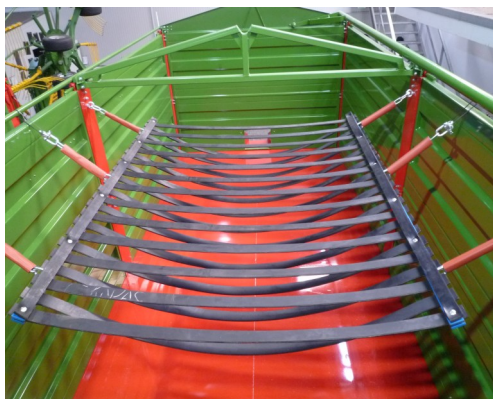

EURO-Jabelmann Anti-Schock Kartoffelmatratze für Ladeflächen

– Sauberkeit und Schutz in einem –

Mit der **Anti-Schock Kartoffelmatratze** bleibt keine Erde mehr an der Ladefläche haften. Diese speziell entwickelte Matratze schützt den Boden Ihrer Ladefläche zuverlässig, erleichtert die Reinigung und verlängert die Lebensdauer Ihrer Transportmittel.

Die Matratze ist oben mit einem hochwertigen **900 g/m² starken PVC-Planenmaterial** verstärkt und verfügt über eine **26 mm dicke Schaumstoffschicht**, die für exzellente Dämpfung und Stabilität sorgt – ideal für den schonenden Transport von empfindlichen Produkten wie Kartoffeln.

Die Befestigung erfolgt über ein im Lieferumfang enthaltenes **Flacheisen**, das in einen verstärkten, vernähten und verschweißten Saum eingeschoben wird. So sitzt die Matratze fest und sicher auf der Ladefläche – selbst bei intensiver Nutzung.

EURO-Jabelmann Anti-Schock-Fallbrecher Für Vollernter-Bunker und Anhänger

Der Anti-Schock-Fallbrecher sorgt für eine sanfte Aufnahme und minimiert mechanische Schäden beim Abladen empfindlicher Feldfrüchte wie Kartoffeln. Die Montage erfolgt schnell und unkompliziert mittels mitgelieferter Schäkel und Ringe.