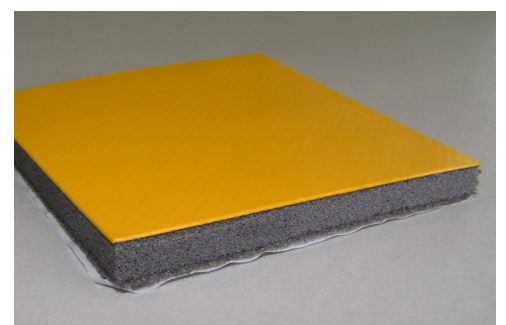

Die Matratze ist oben mit einem hochwertigen **900 g/m² starken PVC-Planenmaterial** verstärkt und verfügt über eine **26 mm dicke Schaumstoffschicht**, die für exzellente Dämpfung und Stabilität sorgt – ideal für den schonenden Transport von empfindlichen Produkten wie Kartoffeln.

Technische Daten:

25 Gummistreifen, Stärke: 6 mm, Gesamtbreite: 2000 mm, Streifenlängen: 13 x 1700 mm, 12 x 1800 mm

EUR 1.435,—

EURO-Jabelmann Anti-Schock Moosplane

Die selbstklebende Moosplane bietet effektiven Schutz für Erntegut bei jedem Fallvorgang – sei es im Vollernter, im Bunker oder an Anhängerseitenwänden. Die hochwertige 10 mm starke PVC-Oberfläche überzeugt durch Stoßdämpfung, Langlebigkeit und einfache Verarbeitung.

Hochqualitäts-PVC, 10 mm stark, Selbstklebend – kein zusätzliches Montagematerial nötig, einfach zuzuschneiden und schnell zu verlegen.

Maße pro Rolle 5000 x 1470 mm

Preis pro Rolle in EUR 995,—

Alle Preise zzgl. Frachtkosten zzgl. MwSt gültig ab **10/2025**