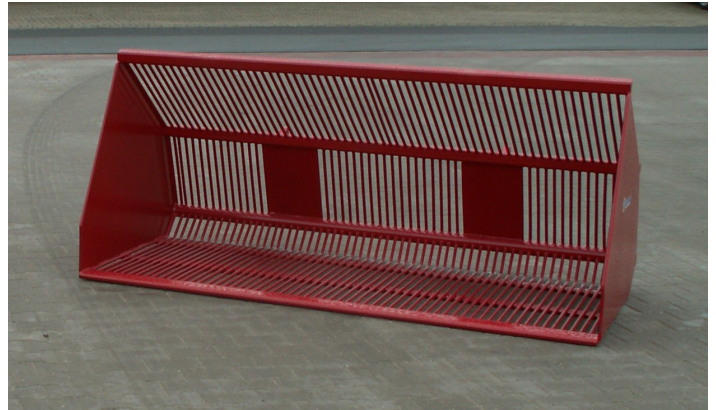

# EURO-Korb

Für Kartoffeln, Zuckerrüben, Runkelrüben, Möhren, Zwiebeln, Rote Beete usw.

Superstabile Ausführung, runde Schneidkante vorne, eingeschweißte Rundstäbe 14 mm stark, Stababstand ca. 22 mm, für Schnellwechselrahmen mit Euro-Aufnahme.

<b>Modell</b>	<b>EK 2200/1000</b>
Breite ca.	2200 mm
Tiefe ca.	1000 mm
Höhe ca.	920 mm
Inhalt ca.	1000 Ltr.
Gewicht ca.	295 kg
<b>Preis</b>	<b>EUR 1.950,--</b>

Alle Preise zzgl. Mwst ab Lager Itterbeck, gültig ab 10/2025