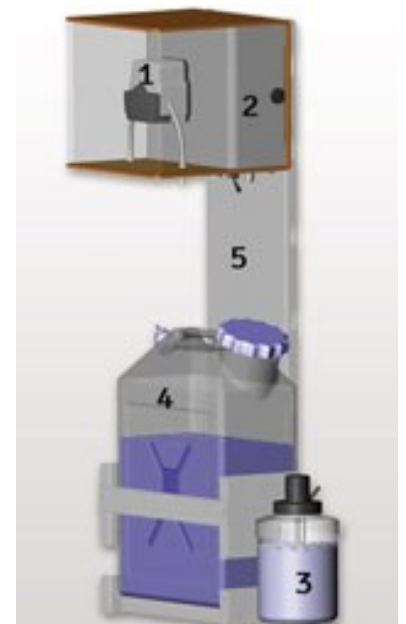

Vorteile MAFEX®-Potato:

Optimale Wirkstoffverteilung

Gleichmäßige Benetzung der Kartoffeln oder Früchte

Reduktion der Aufwandmenge

Serienmäßige Ausstattung:

Spritzschutz 800 mm x 800 mm MAFEX®-Potato 1

Spritzschutz 1200 mm x 800 mm MAFEX®-Potato 2

Spannung: 230 V (400 V Optional erhältlich)

1 bzw. 2 Düseneinheiten mit Rotationsdüse (Edelstahlvernebler)

Durchsatz 3 - 440 ml/Min. je nach Schlauchgröße und Modell

Drehfrequenz: 12.000 – 18.000 U/min

Maximale Durchflussrate: 220 bzw.

440 ml/min

Tropfengröße: ca. 40 Mikrometer

Spritzbreite und -tiefe bis zu: 80 cm

Steuereinheit

Großes Display, Staub- und wasserabweisende Folientastatur

Einstellung der Menge, Düsenüberwachung, Alarmfunktion

Pumpeneinheit

Wartungsarme Schlauchpumpe

Automatische Spülpumpe mit Behälter

10 l Behälter für auszubringendes Präparat MAFEX®-Potato 1

31 l Behälter für auszubringendes Präparat MAFEX®-Potato 2

Halter für Pumpeneinheit aus rostfreiem Edelstahl

Maschine wird unmontiert geliefert

Modell

MAFEX®-Potato 1

MAFEX®-Potato 2

Mobiler Ständer (unmontiert)

Montagekosten bei neuem Verlesetisch

SKL Abnahme Beizgeräte

Preis

EUR 3.669,-

EUR 4.829,-

EUR 837,-

EUR 435,-

EUR 150,-

Alle Preise zzgl. MwSt, zzgl. Frachtkosten

Preise gültig **ab 10/2025**

EURO-JABELMANN
Maschinenbau GmbH
Wilsumer Str. 19 - 21
D- 49847 Itterbeck