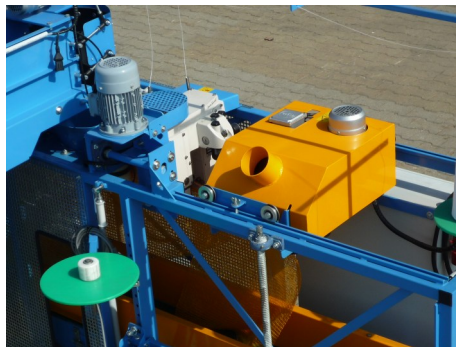

# Nähautomat NA 135

## EURO-Nähautomat NA 135

Vollautomatischer Nähautomat zum Abpacken von Kartoffeln, Zwiebeln usw. in Raschelsäcke von 2,5 – 25 kg. Nähautomat Union Special, Maschinenlänge ca. 4,30m, Breite ca. 1,40m, Höhe ca. 1,90m. 4,5 kW/400 Volt (Nullleiter erforderlich). Sehr gut kombinierbar mit der EURO-Waage Jafix TW 600 E touch screen.

Leistung Sack/Std. max. 5 kg ca. 490 Sack

**Eigene Herstellung und pulverbeschichtet.**

**Nähautomat NA 135            EUR 29.800,—**

Zubehör  
Querband als Zubringer von der Waage zum Nähautomat mit Links-/Rechtslauf und extra Trichter